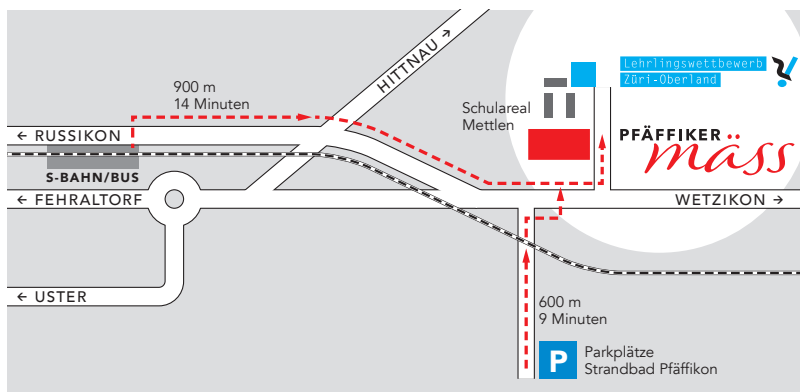

Lehrlingswettbewerb Züri-Oberland

**Ausstellung vom
7. – 11. November 2018**

Turnhalle Mettlen, Mettlenstrasse 19, 8330 Pfäffikon ZH

**Staunen.
Fragen.
Feiern.**

***Der Lehrlingswettbewerb der Region
bietet für alle das Passende!***

Donnerstag	08.11.2018	08:00 – 16:00	Uhr
Freitag	09.11.2018	08:00 – 16:00	Uhr

Anreise

Turnhalle Mettlen
Mettlenstrasse 19
8330 Pfäffikon ZH

Bitte **öffentliche Verkehrsmittel** zum Bahnhof Pfäffikon ZH oder Bushaltestelle „Mettlenstrasse“ benutzen.

Die **Parkplätze** befinden sich beim Strandbad Pfäffikon ZH. Beim Ausstellungsgelände stehen keine Parkplätze zur Verfügung.

Highlights

die **zwillinge**
DAS **EINEIIGE** COMEDY-DUO

Eröffnungsfeier

*Mittwoch, 7. November 2018
18.00 - ca. 18.30 Uhr*